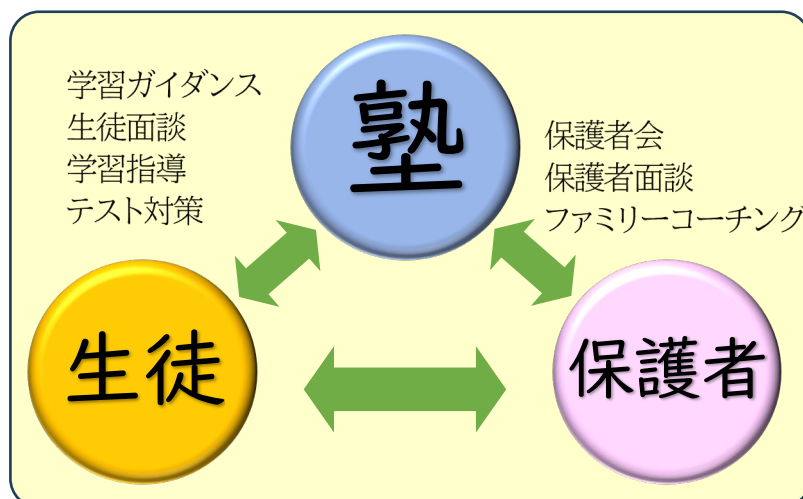

5. 定期試験対策

地元塾だからこそその地域の中学校に合わせた無料のテスト対策を実施。学校教科書の準拠ワークも使用しますので、定期試験の問題に近い演習も実現しています。